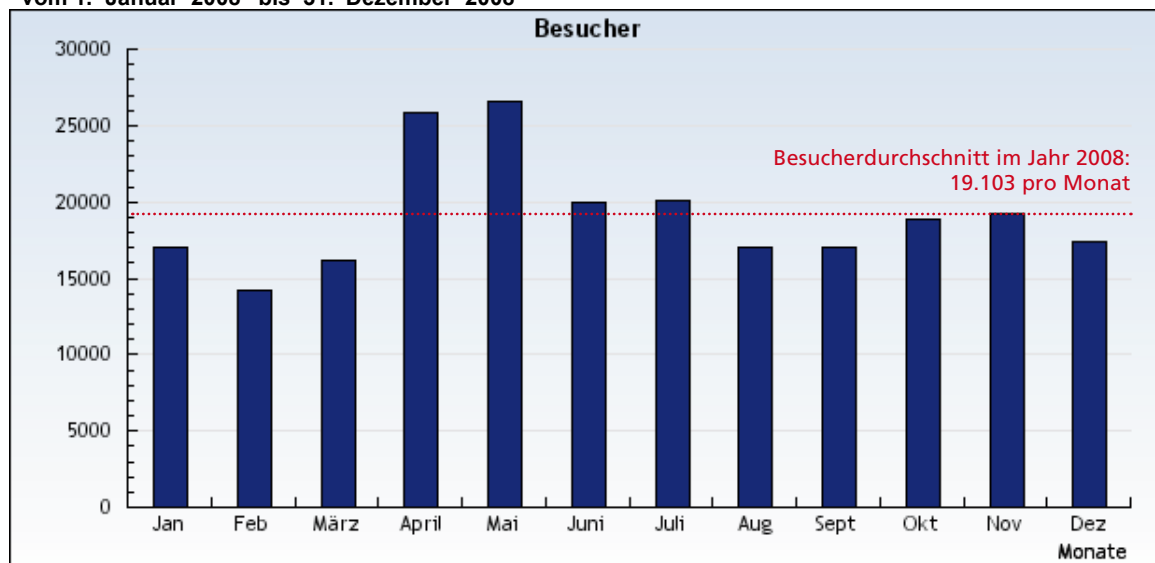

Statistik: Besucher
Auswertung: rsghannover.de
Zeitraum: vom 1. Januar 2008 bis 31. Dezember 2008

vom 1. Januar 2008 bis 31. Dezember 2008

vom 1. Januar 2008 bis 31. Dezember 2008

Datum	Monat	Besucher
1.1.2008	1	16.962
1.2.2008	2	14.217
1.3.2008	3	16.184
1.4.2008	4	25.826
1.5.2008	5	26.600
1.6.2008	6	19.930
1.7.2008	7	20.097
1.8.2008	8	17.015
1.9.2008	9	17.020
1.10.2008	10	18.867
1.11.2008	11	19.177
1.12.2008	12	17.343

Insgesamt: 229238 Besucher

Die Internetpräsenz der RSG Hannover findet große Akzeptanz. Seit dem Relaunch der Website im Jahr 2004 ist der Besucherdurchschnitt kontinuierlich gestiegen. Somit bietet unsere Internetplattform jedem Werbepartner und Förderer eine zusätzliche Möglichkeit sich zu präsentieren.